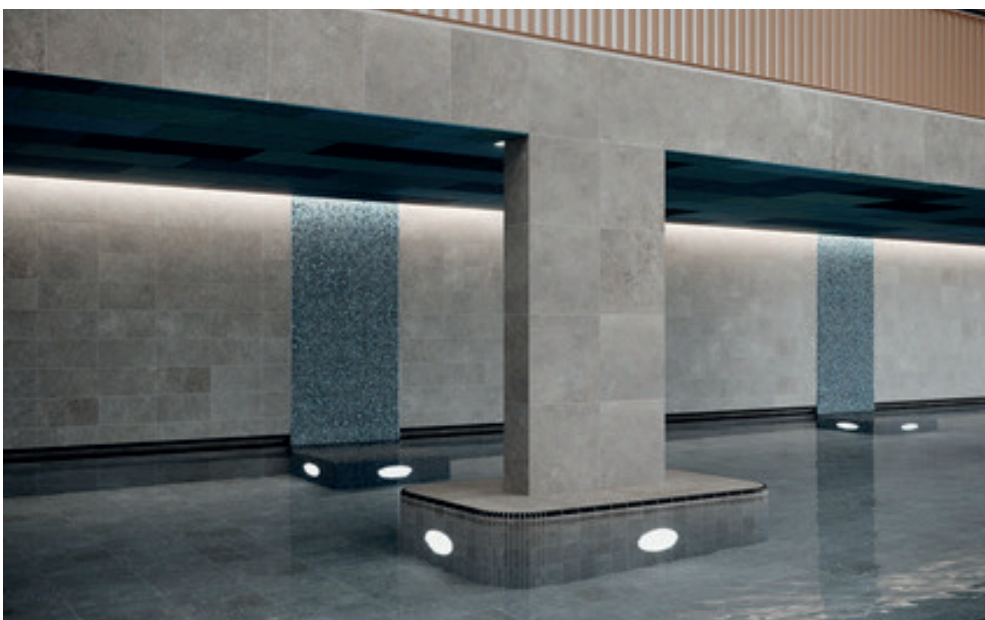

Wie angegossen:
Das Mosaik schmiegt sich an
jede organische Form und
Rundung

Bildquelle: agrob-buchtal.de

Bildquelle: agrob-buchtal.de

Marble + More und Ascona harmonieren als Duo grundsätzlich immer miteinander. Hier bringt das Sereinpaar besonderes Flair ins Bad.

Ascona
Pearl

Ascona
Stone

Ascona
Graphite

Ascona-Vielfalt: Fliesen in den Formaten 30 x 60 cm und 60 x 60 cm (hier in der Farbe mud)

Treppen sind für Architekten ein gestalterisches Geschenk. Mit der Ascona-Treppenfliese in 135 cm Breite erhält die plastische Skulptur die notwendige Trittsicherheit.

Gestalterische Sorgfalt bis ins Detail: Das Sitzpodest wurde mit dunklen, gerundeten keramischen Radialleisten umrandet.