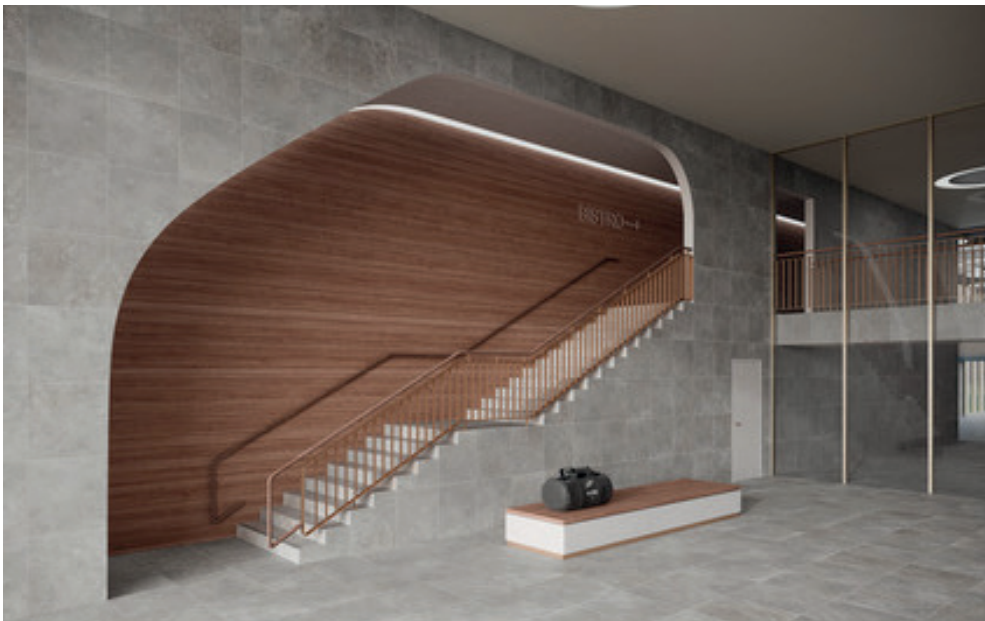

Wie angegossen:
Das Mosaik schmiegt sich an
jede organische Form und
Rundung

Bildquelle: agrob-buchtal.de

Bildquelle: agrob-buchtal.de

Marble + More und Ascona harmonieren als Duo grundsätzlich immer miteinander. Hier bringt das Sereinpaar besonderes Flair ins Bad.

Ascona
Pearl

Ascona
Stone

Ascona
Graphite

Ascona-Vielfalt: Fliesen in den Formaten 30 x 60 cm und 60 x 60 cm (hier in der Farbe mud)

Treppen sind für Architekten ein gestalterisches Geschenk. Mit der Ascona-Treppenfliese in 135 cm Breite erhält die plastische Skulptur die notwendige Trittsicherheit.

Gestalterische Sorgfalt bis ins Detail: Das Sitzpodest wurde mit dunklen, gerundeten keramischen Radialleisten umrandet.