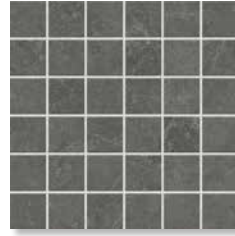

435951H
Design Stone
anthrazit, strukturiert, matt

5 x 5 cm

435952H
Design Ceppo
hellgrau, strukturiert, matt

5 x 5 cm

435953H
Design Ceppo
schlamm, strukturiert, matt

5 x 5 cm

435954H
Design Ceppo
beige, strukturiert, matt