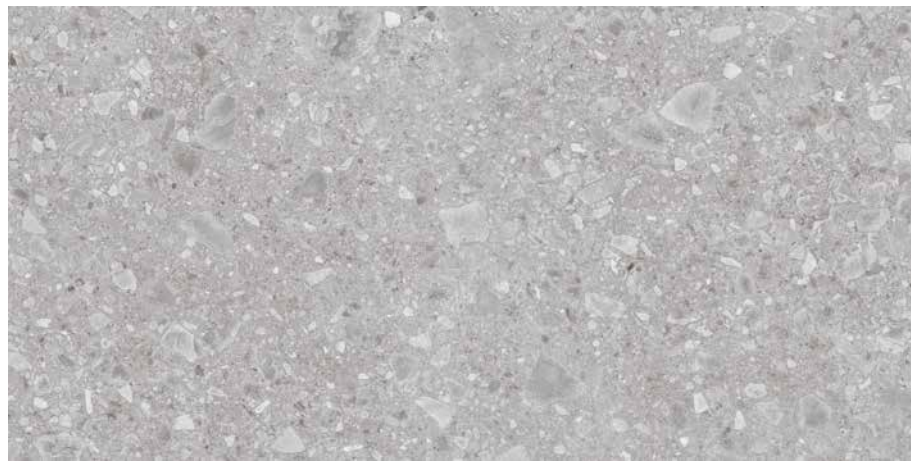

Bodenfliesen

60 x 120 cm

hellgrau

schlamm

beige

anthrazit

435972H
Design Stone
hellgrau, strukturiert, matt

60 x 120 cm