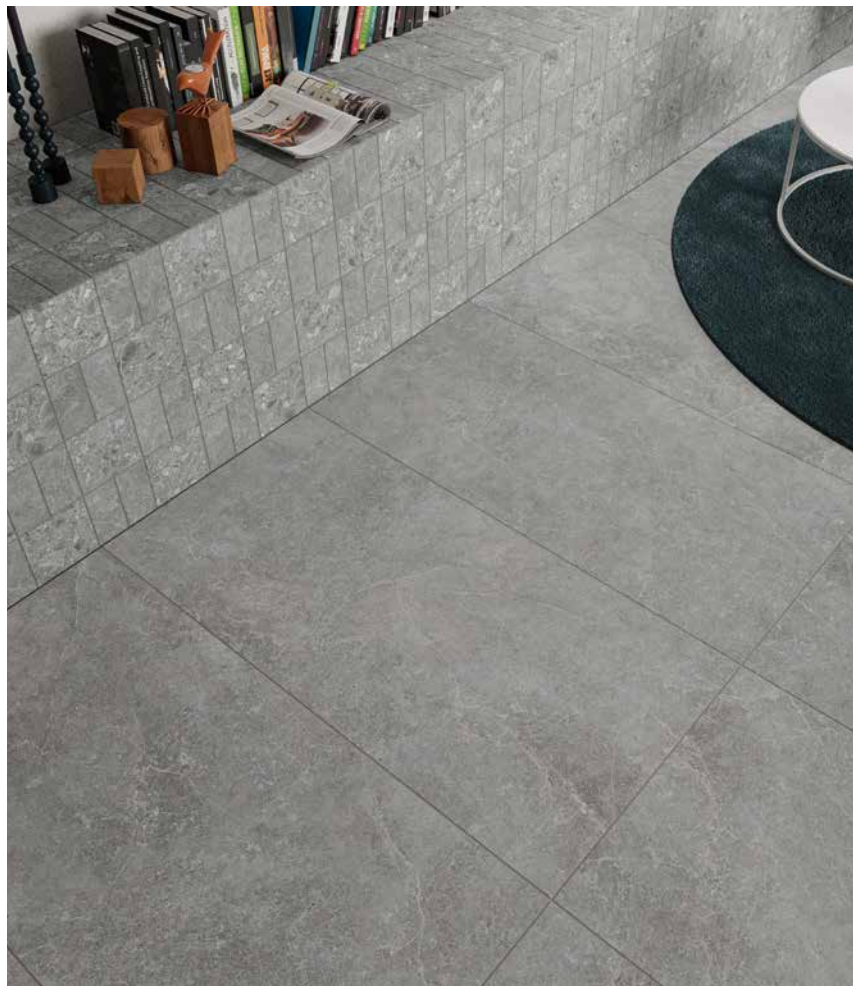

Die Feinsteinzeugserie bietet eine Auswahl an natürlichen, warmtonigen Farben – sie macht die Fliesen zu optimalen Begleitern einer langlebigen und exklusiven Raumkomposition.