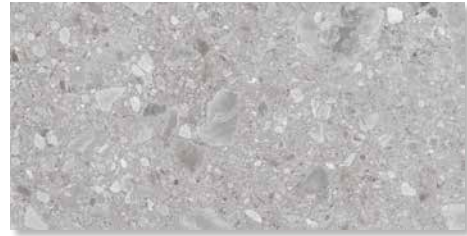

435960H
Design Ceppo
hellgrau, strukturiert, matt

60 x 60 cm