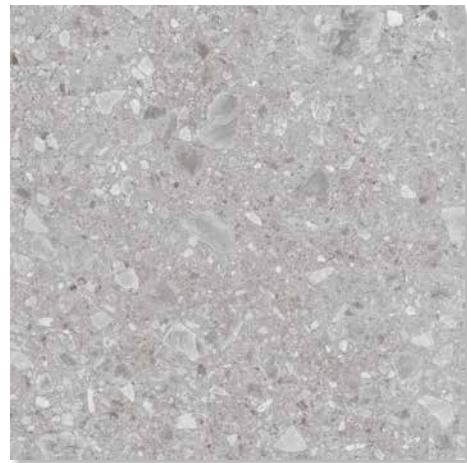

30 x 60 cm

435956H
Design Stone
hellgrau, strukturiert, matt

30 x 60 cm

435960H
Design Ceppo
hellgrau, strukturiert, matt

60 x 60 cm

435964H
Design Stone
hellgrau, strukturiert, matt

60 x 60 cm

435968H
Design Ceppo
hellgrau, strukturiert, matt