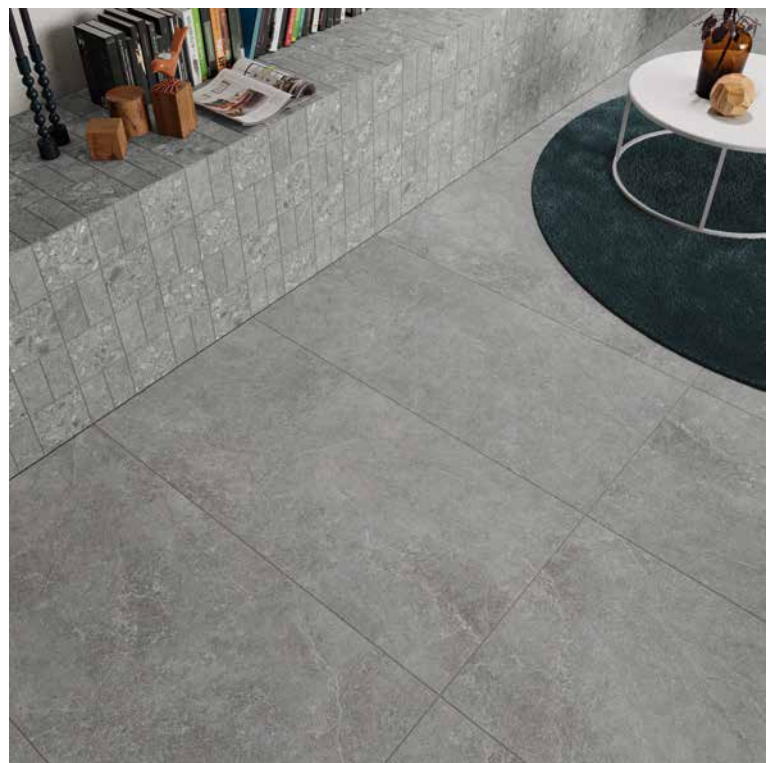

Die Feinsteinzeugserie bietet eine Auswahl an natürlichen, warmtonigen Farben – sie macht die Fliesen zu optimalen Begleitern einer langlebigen und exklusiven Raumkomposition.

Das Schnittdekor Twins vereint die Designs von Stone und Ceppo zu einem wirkungsvollen Mix aus quadratischen und rechteckigen Formen. Die gleichmäßige Anordnung erzeugt in der Fläche ein harmonisches Bild und bietet vielfältige Gestaltungsmöglichkeiten für Wand- und Bodenflächen.

Die Fliesen der Serie Stone Duo sind durchgängig mit der innovativen und reinigungsfreundlichen Hytect-Oberfläche ausgestattet. Diese Eigenschaft gewährleistet nicht nur eine einfache Pflege, sondern auch langanhaltende Schönheit und macht die Serie zur idealen Wahl für anspruchsvolle Bauherren.