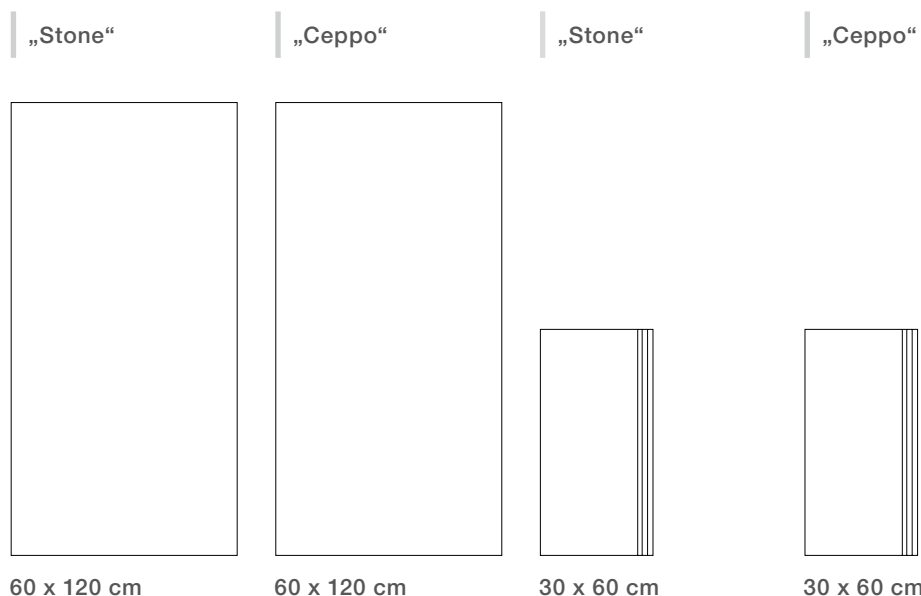

Bodenfliesen ^{1/2}

Treppenfliesen mit Rillierung

Technische Daten

Herstellmaß	597 x 1197 x 9 mm	597 x 1197 x 9 mm	297 x 597 x 9 mm	297 x 597 x 9 mm
Oberfläche	strukturiert, matt	strukturiert, matt	strukturiert, matt	strukturiert, matt
Trittsicherheit	R10/A+B	R10/A+B	R10/A+B	R10/A+B
Hytect	✓	✓	✓	✓
Rektifiziert	✓	✓	✓	✓
Belastungsgruppe	2	2	2	2
Materialart	Feinsteinzeug	Feinsteinzeug	Feinsteinzeug	Feinsteinzeug
Produktnorm	Bla	Bla	Bla	Bla
Frostsicher	✓	✓	✓	✓
Color Shade Variation	V2	V3	V2	V3

Logistische Daten

m²/m - Stück	1,388/m²	1,388/m²	1,667/m	1,667/m
m²/m - kg	21,132/m²	21,132/m²	5,973/m	5,973/m
Paket - Stück	2	2	7	7
Paket - m²/m	1,440 m²	1,440 m²	4,199 m	4,199 m
Paket - kg	30,450	30,450	25,081	25,081
Palette - m²	50,432	50,432		
Palette - kg	1.065,75	1.065,75		

Preisgruppe	C149 (m²)	C149 (m²)	C474 (St.)	C474 (St.)

Artikel

hellgrau	435972H	435976H	435984H	435988H
schlamm	435973H	435977H	435985H	435989H
beige	435974H	435978H	435986H	435990H
anthrazit	435975H	435979H	435987H	435991H

¹ Achtung: Sonderpalette. Keine Rücknahme, kein Umtausch.

² Hohes Gewicht! Karton bitte nur zu Zweit transportieren.

Alle Kursartikel: Auftragsfertigung: Rückgabe und/oder Stornierung bestellter Ware nicht möglich.