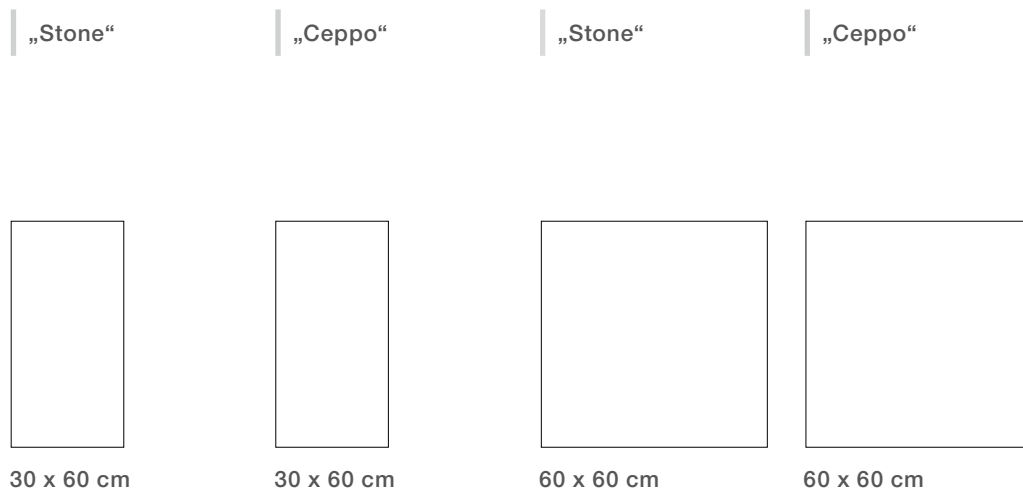

Bodenfliesen

Technische Daten				
Herstellmaß	297 x 597 x 9 mm	297 x 597 x 9 mm	597 x 597 x 9 mm	597 x 597 x 9 mm
Oberfläche	strukturiert, matt	strukturiert, matt	strukturiert, matt	strukturiert, matt
Trittsicherheit	R10/A+B	R10/A+B	R10/A+B	R10/A+B
Hytect	✓	✓	✓	✓
Rektifiziert	✓	✓	✓	✓
Belastungsgruppe	2	2	2	2
Materialart	Feinsteinzeug	Feinsteinzeug	Feinsteinzeug	Feinsteinzeug
Produktnorm	Bla	Bla	Bla	Bla
Frostsicher	✓	✓	✓	✓
Color Shade Variation	V2	V3	V2	V3
Logistische Daten				
m² - Stück	5,556	5,556	2,778	2,778
m² - kg	19,907	19,907	20,371	20,371
Paket - Stück	7	7	3	3
Paket - m²	1,260	1,260	1,080	1,080
Paket - kg	25,081	25,081	21,999	21,999
Palette - m²	50,396	50,396	45,356	45,356
Palette - kg	1.003,240	1.003,240	923,958	923,958
Preisgruppe				
	C116 (m²)	C116 (m²)	C128 (m²)	C128 (m²)
Artikel				
hellgrau	435956H	435960H	435964H	435968H
schlamm	435957H	435961H	435965H	435969H
beige	435958H	435962H	435966H	435970H
anthrazit	435959H	435963H	435967H	435971H