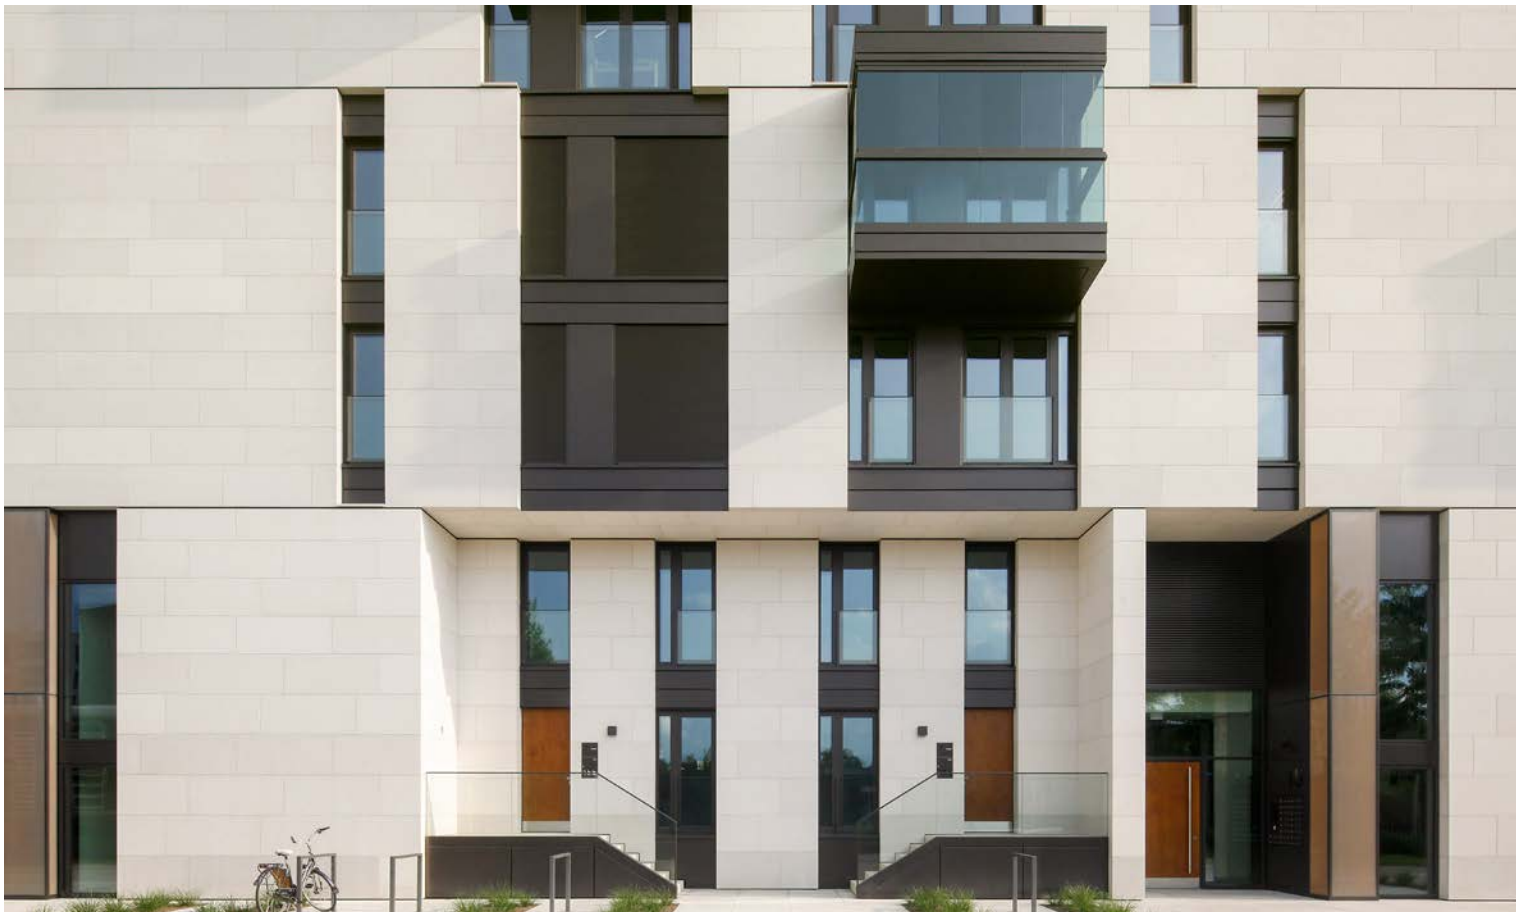

Hadi Teherani

Reetdachhaus, Sylt

Hadi Teherani & Agrob Buchtal

Atmosphere by Krallerhof, Leogang, Österreich

Elegant und solide

„Solid“ – Materialien, die fest, massiv und langlebig sind, zeitlos, authentisch und rein. „Ground“ – die Basis und das Fundament, auf dem wir bauen und das Vertrauen schafft. Im Wortsinn ein sicheres Terrain für Architekten, Planer, Projektentwickler und private Bauherren, um zeitgemäßes Wohnen, Bürowelten, Hotels oder Ladenflächen mit nur einem Fliesenbaukasten hochwertig und vielseitig zu gestalten.

Das Grunddesign der Serie: Travertin – naturnah und ausdrucksvoll, findet im schlichten und doch facettenreichen Beton ein urbanes, zeitloses Fundament. Beide überzeugen als Solisten und entfalten in Solid Ground Seite an Seite ihre innovative Kraft.